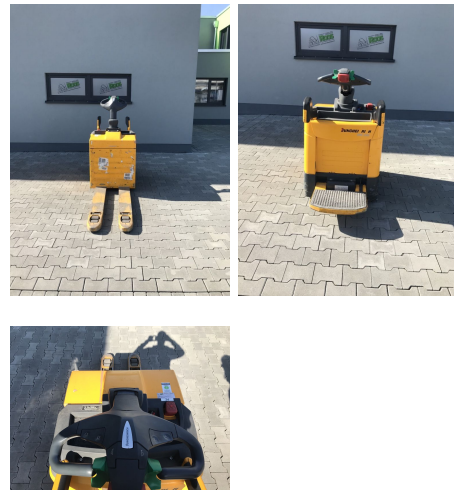

Jungheinrich ERE 225 KLPP

Tragkraft: 2500 kg
Baujahr: 2012
Betriebsstunden: 4596
Antriebsart: Elektro
Tech. Zustand: gut
Optischer Zustand: gut
Gabellänge: 1150 mm

Com Nr.: G01960
Batterie: 2012, 24V, 60 - 80%

Extras:

Neue Wartung und UVV Prüfung. Dieses Angebot ist unverbindlich. Keine Gewähr für Ausstattungsdetails, Irrtümer, Änderungen und Zwischenverkauf vorbehalten. Preis ab Standort Vettweiß, zzgl. Transport. Wir haben neben diesem Gabelstapler Modell noch ca. 80 Schwerlaststapler, Kompaktstapler, Gabelstapler & Seitenstapler in unserem Lager Vettweiß. Besuchen Sie unsere Homepage www.roos-gabelstapler.de. Mietkauf & Finanzierung zu günstigen Konditionen sind für uns jederzeit machbar. Gerne kaufen wir auch Ihren Gebrauchten frei an, auch ohne dass Sie ein Fahrzeug bei uns erwerben.