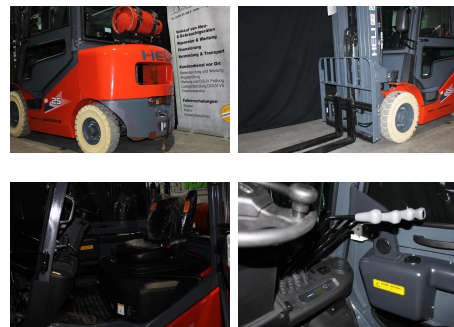

Heli CPYD25-KU1H

Tragkraft: 2500 kg
Masttyp: Triplex
Hubhöhe: 4700 mm
Bauhöhe: 2160 mm
Freihub: 1120 mm
Baujahr: 2022
Antriebsart: Treibgas
Tech. Zustand: Neu
Optischer Zustand: Neu
Gabellänge: 1200 mm

Com Nr.: 104785

Extras:

Lastschutzgitter Seitenschieber

Seitenschieber aufgehängt

4. Ventil Arbeitsscheinwerfer hinten Arbeitsscheinwerfer vorne Heizung Lastschutzgitter Vollkabine

OPS Komfort-Sitz mit Gurt LED Beleuchtungsanlage

Motor Kubota WG2503 Stage V

Preis: 20.500,00 € (zzgl. MwSt.) (Zwischenverkauf vorbehalten)